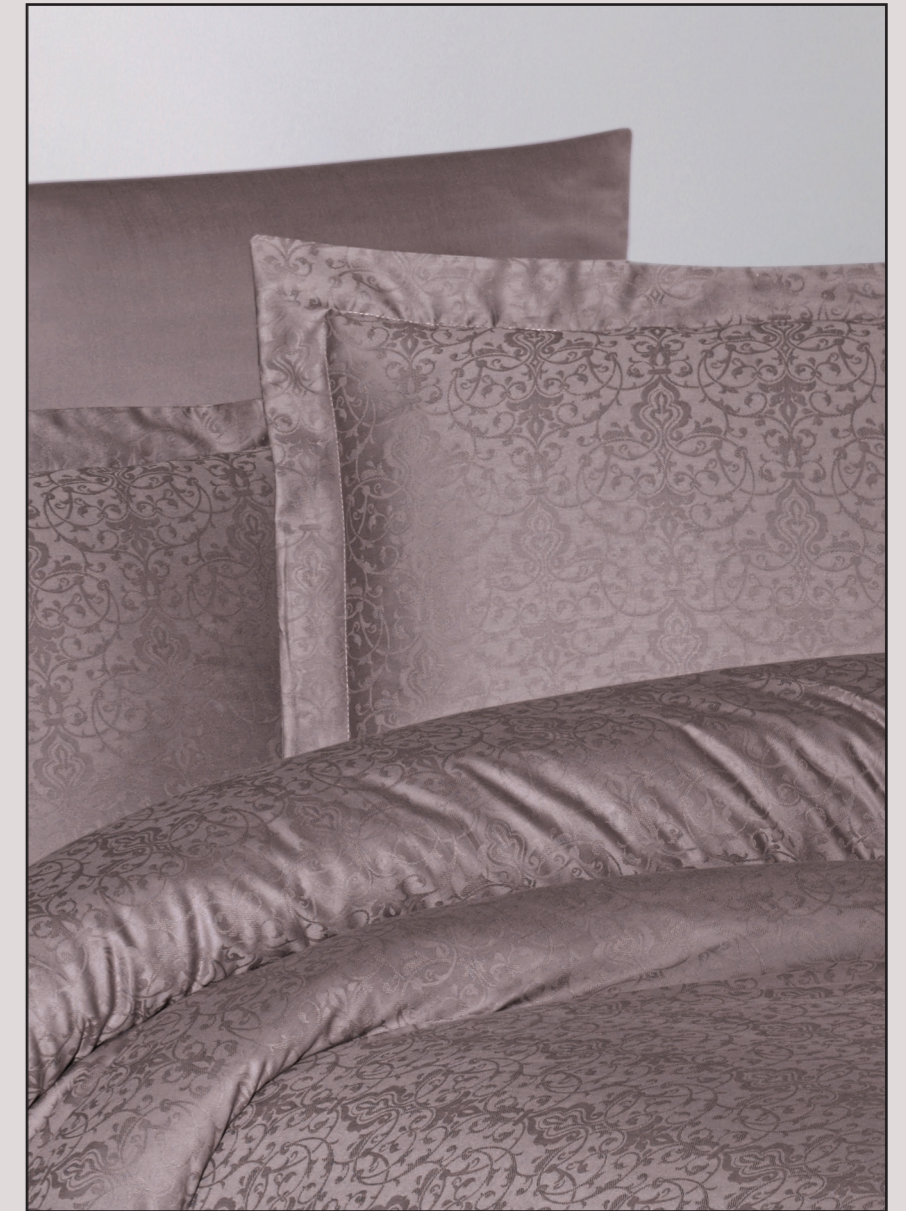

## corina

JACQUARD SATIN

nevresim takımı

bed linen set

%100 pamuk saten

%100 cotton satin

JS212 / lavender

JS215 / sand

# corina

ocher  
-JS214-

jakar nevresim takımı  
jacquard bed linen set

%100 pamuk saten  
%100 cotton satin

## athena

lilac

-JS86-

jakar nevresim takımı  
jacquard bed linen set

%100 pamuk saten  
%100 cotton satin