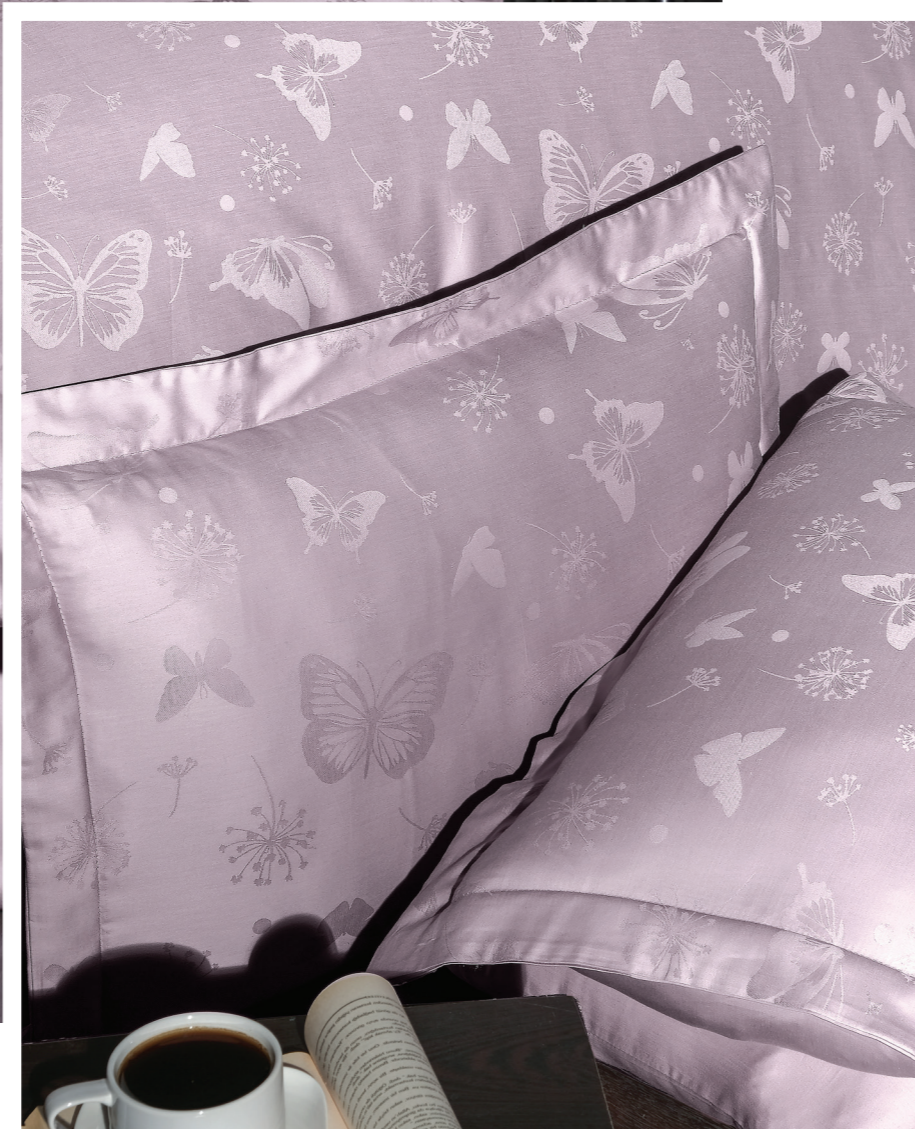

## corina

JACQUARD SATIN

nevresim takımı

bed linen set

%100 pamuk saten

%100 cotton satin

JS212 / lavender

JS215 / sand